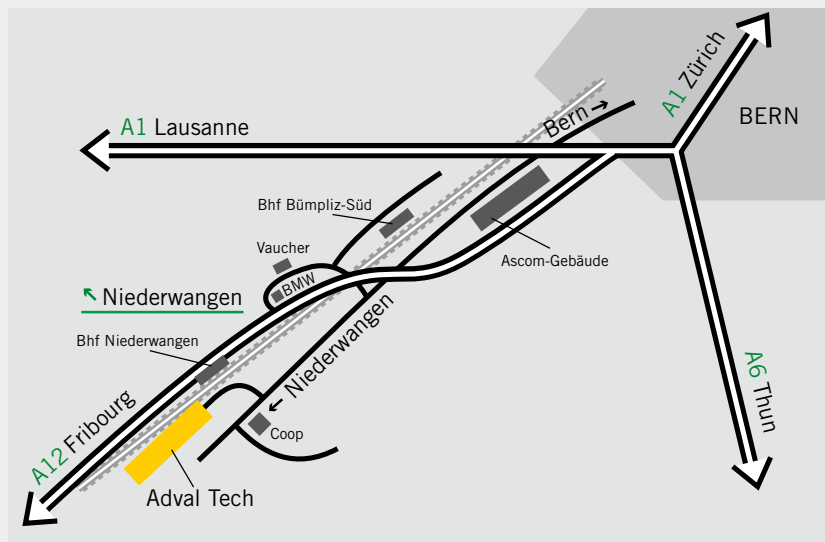

WIE ERREICHE ICH ADVAL TECH IN NIEDERWANGEN BEI BERN?

Anreise mit dem Auto von Zürich/ Basel/Luzern/Tessin/Deutschland/ Österreich

Fahren Sie auf der Autobahn A1 in Richtung Bern, und biegen Sie bei der Autobahnverzweigung Bern-Wankdorf ab Richtung Fribourg/Genf/Lausanne (A1). Bei der Autobahnverzweigung Bern-Weyermannshaus biegen Sie ab auf die A12 Richtung Fribourg. Verlassen Sie die Autobahn bei der Ausfahrt Niederwangen, und biegen Sie rechts ab Richtung Bern. Folgen Sie der Hauptstrasse (Hallmattstrasse), sie macht eine leichte Kurve nach rechts. Unter der Autobahnbrücke biegen Sie rechts ab Richtung Niederwangen. Folgen Sie der Freiburgstrasse für ca. 900 m. Nach der Strassenbrücke biegen Sie rechts ab (Wegweiser Styner+Bienz).

Anreise mit dem Auto von Genf/ Frankreich

Fahren Sie auf der Autobahn A12 Richtung Bern bis zur Ausfahrt Niederwangen. Fahren Sie weiter wie oben beschrieben.

Anreise mit dem Zug

Ab dem Hauptbahnhof Bern kann Niederwangen mit der S-Bahn S1 erreicht werden. Fahrpläne siehe www.sbb.ch.

Adval Tech Holding AG
Freiburgstrasse 556
CH-3172 Niederwangen
Telefon +41 31 980 84 44
Telefax +41 31 980 82 60
info@advaltech.com
www.advaltech.com