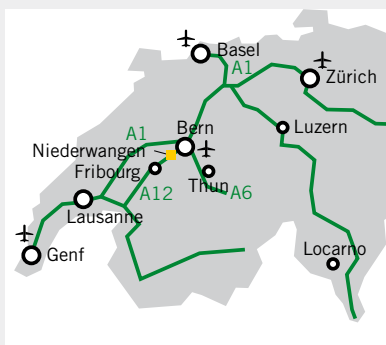

WIE ERREICHE ICH ADVAL TECH IN NIEDERWANGEN BEI BERN?

Anreise mit dem Auto von Zürich/ Basel/Luzern/Tessin/Deutschland/ Österreich

Fahren Sie auf der Autobahn A1 in Richtung Bern, und biegen Sie bei der Autobahnverzweigung Bern-Wankdorf ab Richtung Fribourg/Genf/Lausanne (A1). Bei der Autobahnverzweigung Bern-Weyermannshaus biegen Sie ab auf die A12 Richtung Fribourg. Verlassen Sie die Autobahn bei der Ausfahrt Niederwangen, und biegen Sie rechts ab Richtung Bern. Folgen Sie der Hauptstrasse (Hallmattstrasse), sie macht eine leichte Kurve nach rechts. Unter der Autobahnbrücke biegen Sie rechts ab Richtung Niederwangen. Folgen Sie der Freiburgstrasse für ca. 900 m. Nach der Strassenbrücke biegen Sie rechts ab (Wegweiser Styner+Bienz).

Anreise mit dem Auto von Genf/ Frankreich

Fahren Sie auf der Autobahn A12 Richtung Bern bis zur Ausfahrt Niederwangen. Fahren Sie weiter wie oben beschrieben.

Anreise mit dem Zug

Ab dem Hauptbahnhof Bern kann Niederwangen mit der S-Bahn S1 erreicht werden. Fahrpläne siehe www.sbb.ch.

Adval Tech Holding AG
Freiburgstrasse 556
CH-3172 Niederwangen
Telefon +41 31 980 84 44
Telefax +41 31 980 82 60
info@advaltech.com
www.advaltech.com